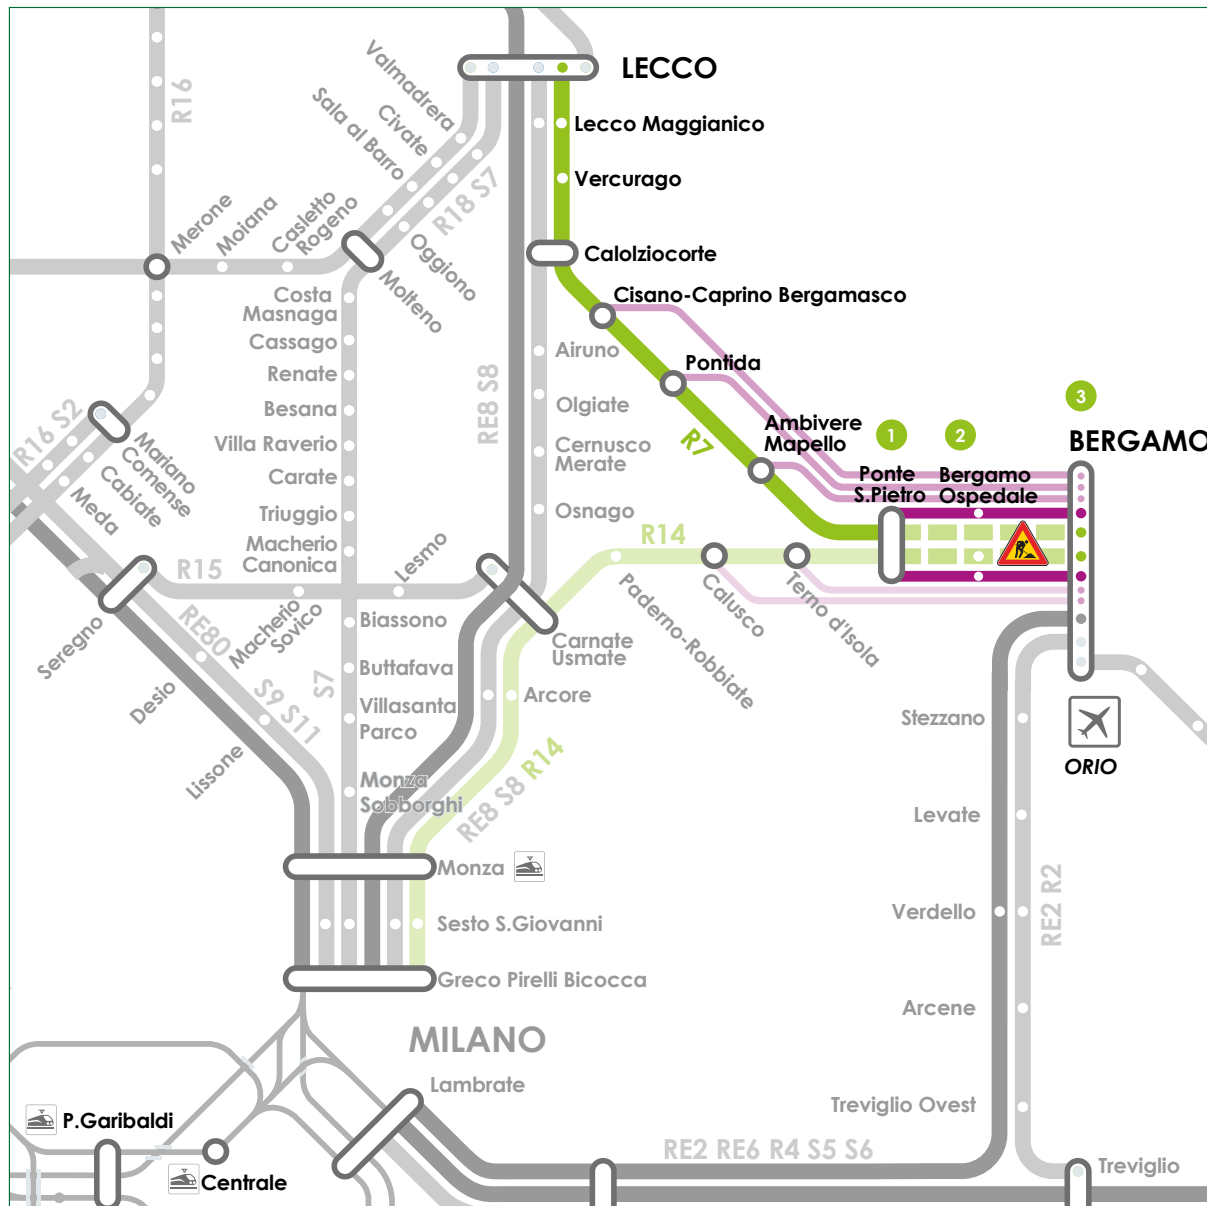

1 Ponte San Pietro

Piazzale antistante la stazione
Piazza Dante Alighieri 8