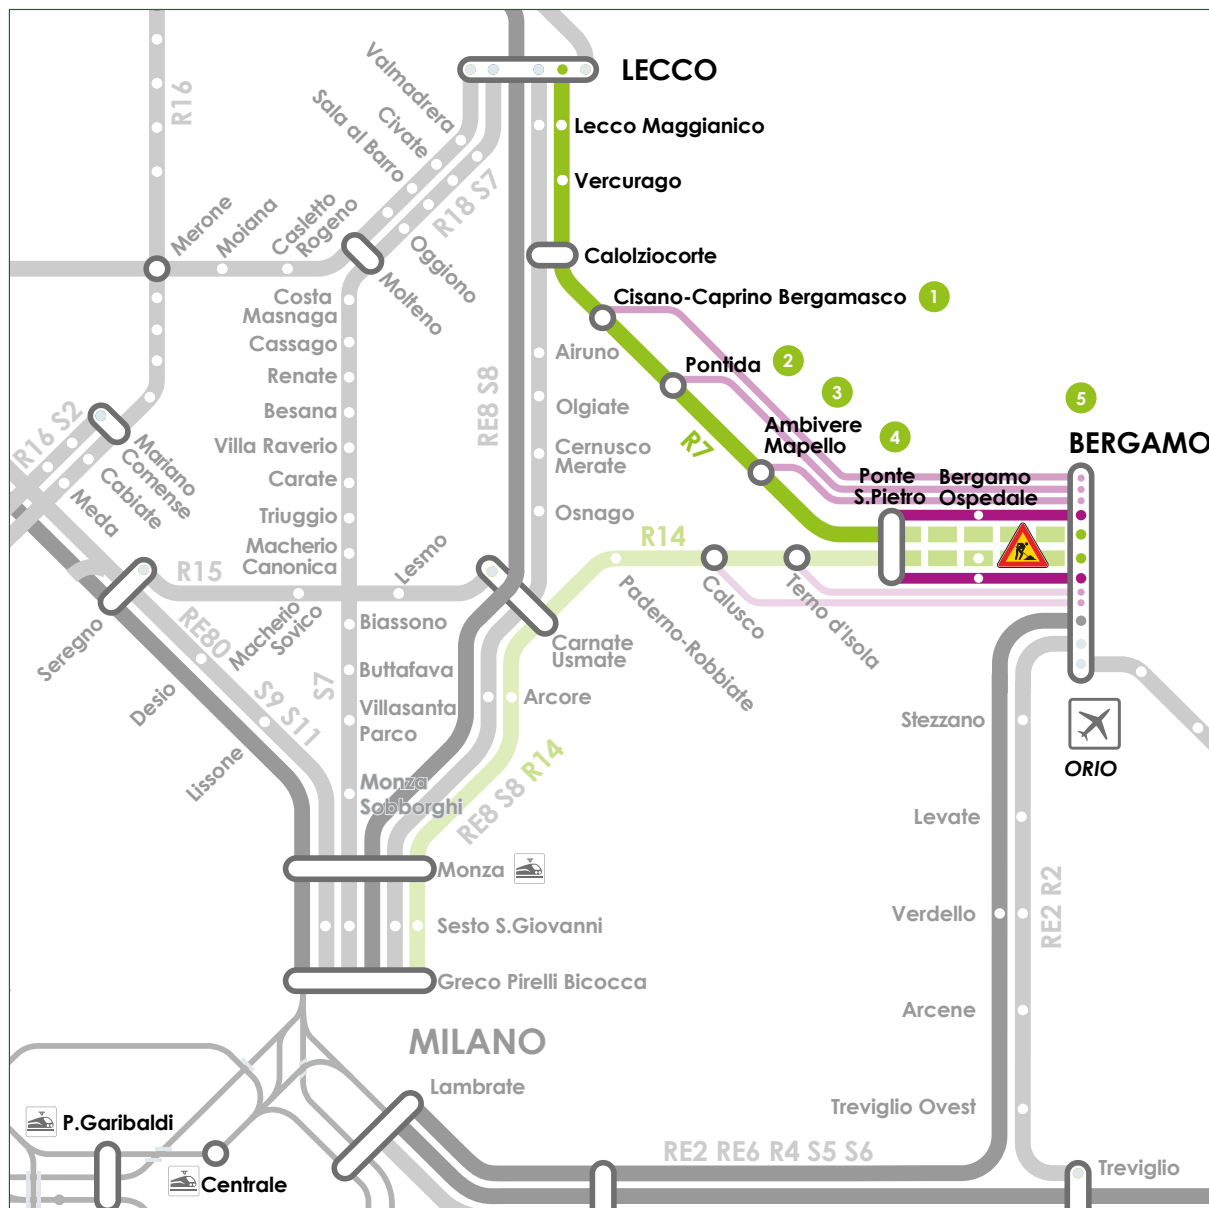

1 Cisano Bergamasco
Via Mazzini parcheggio stazione (nei pressi del civico 17)