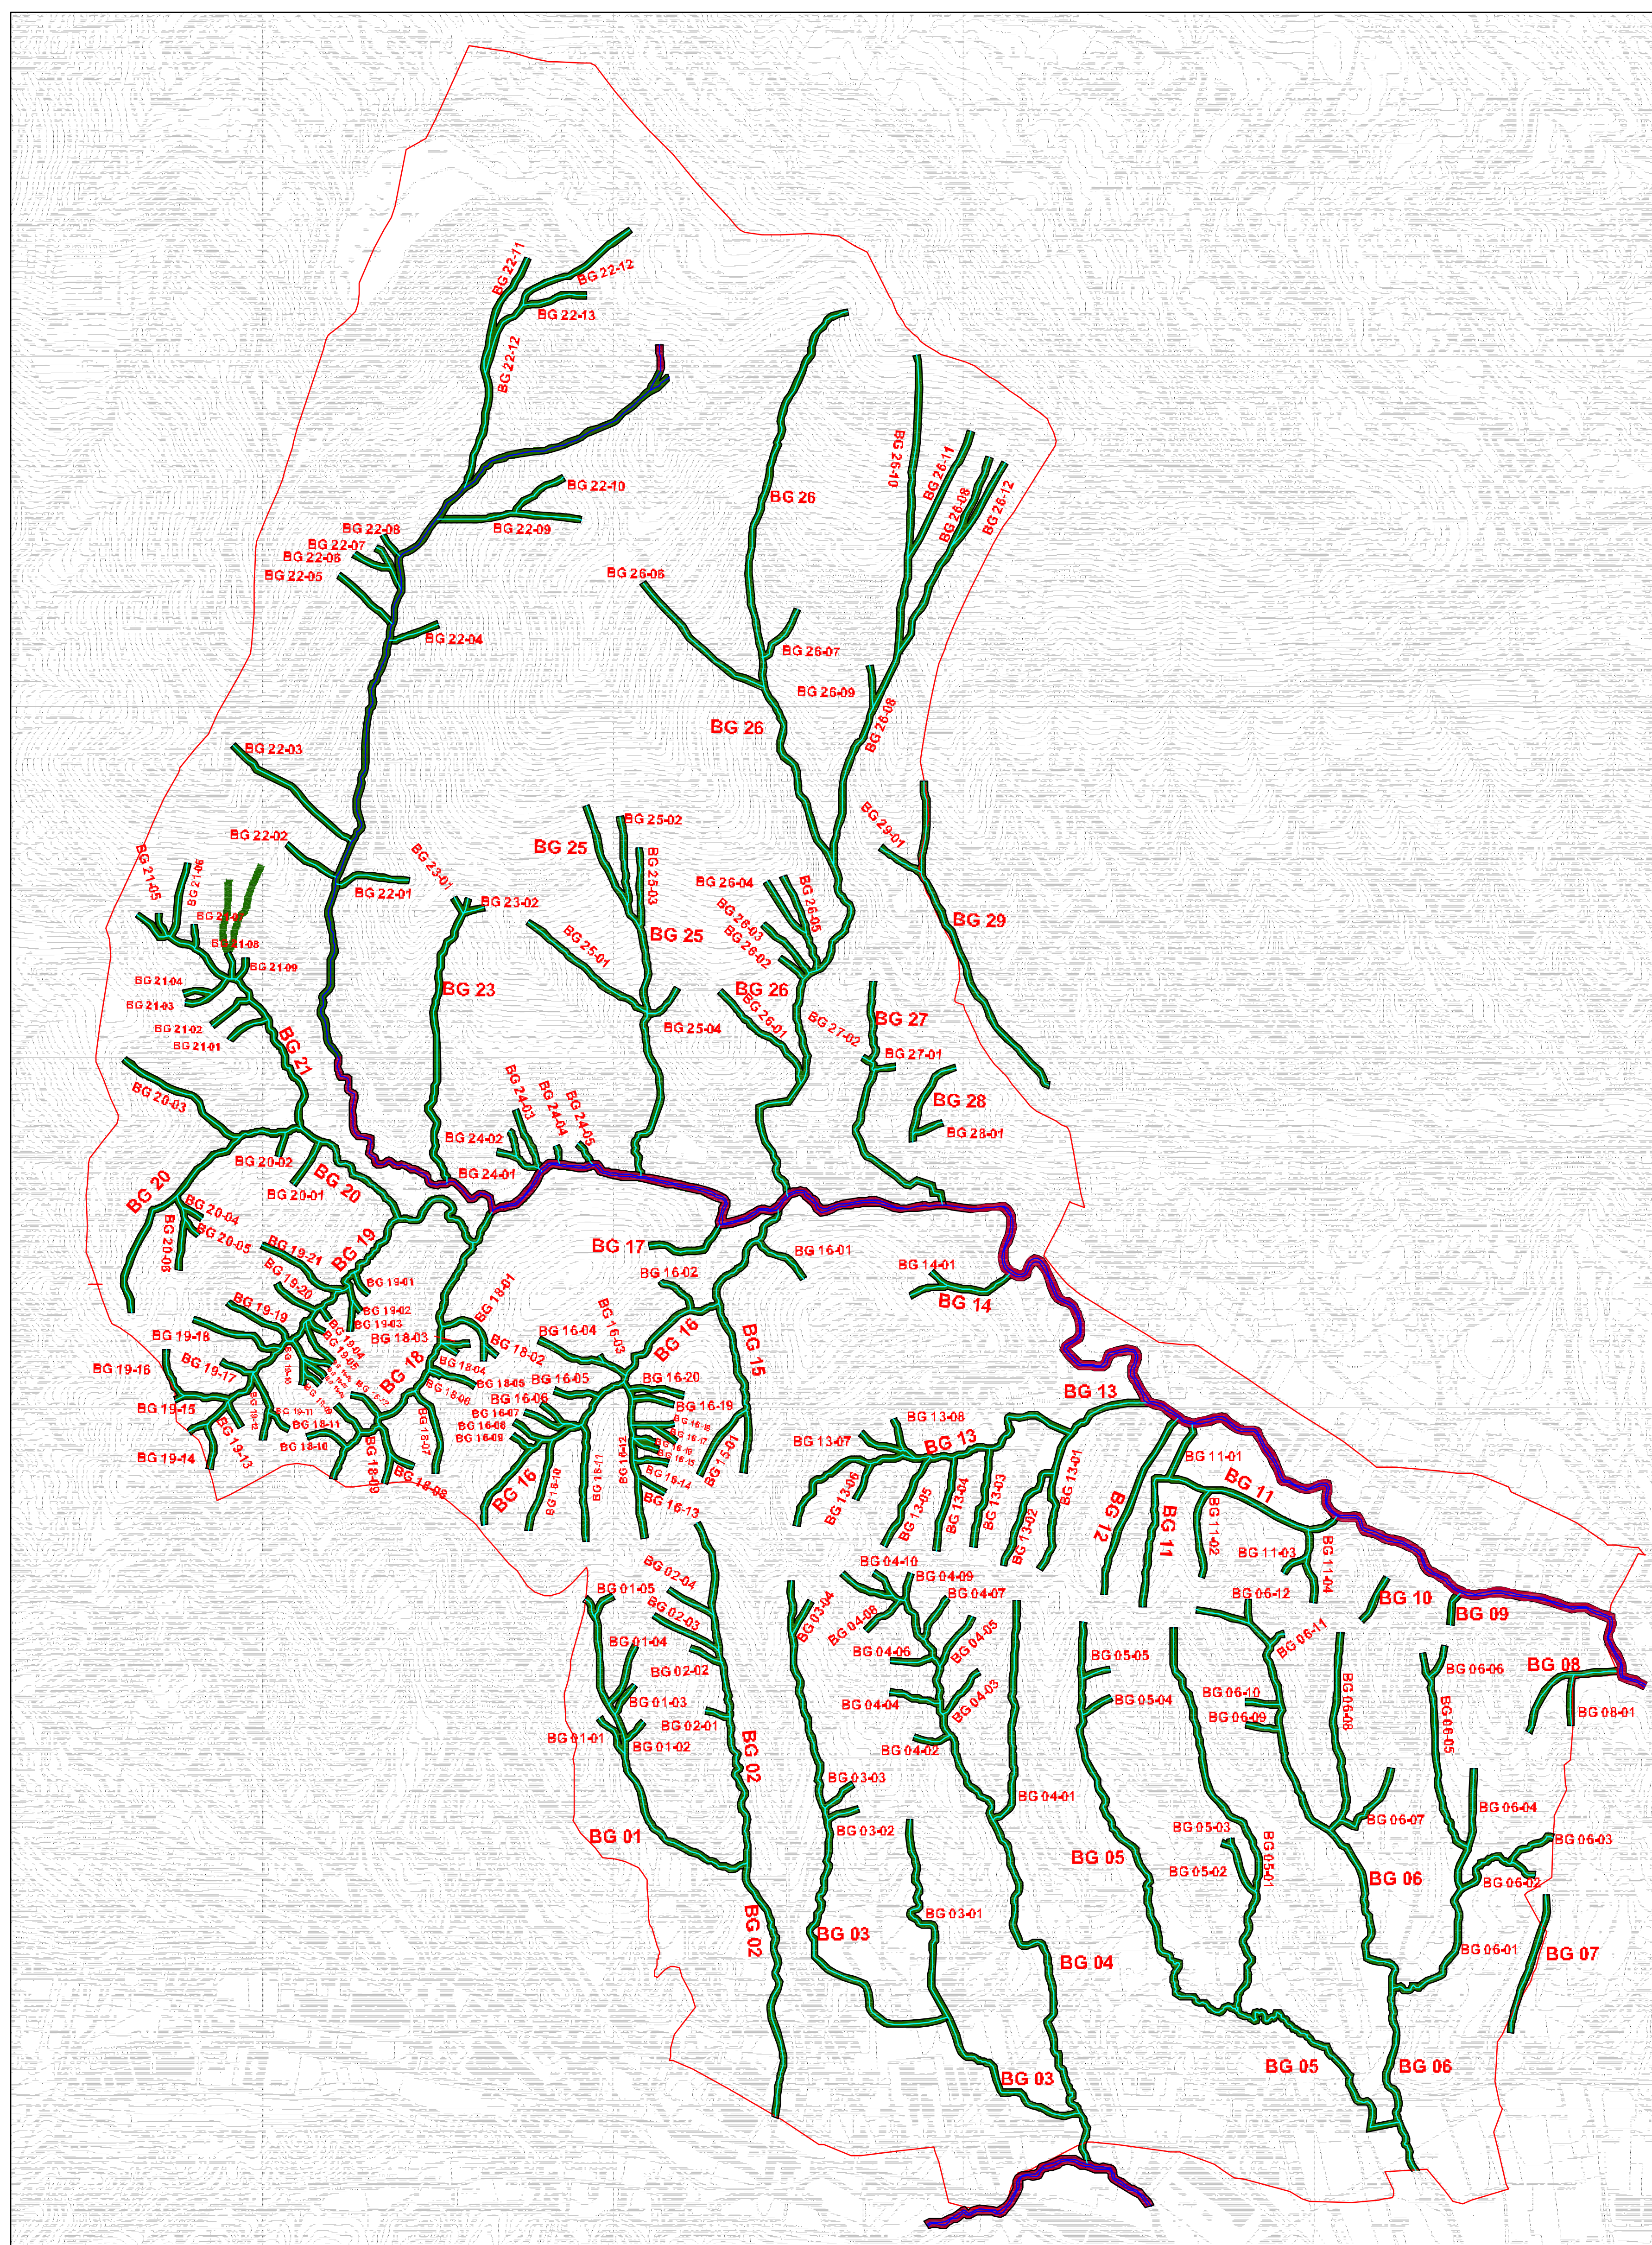

LEGENDA

Reticolo Idrico Principale e relativa fascia di rispetto entro cui vige la normativa prevista dal R.D. 523/04

Reticolo Idrico Minore e relativa fascia di rispetto entro cui vige la normativa prevista dal R.D. 523/04

Provincia di Bergamo
COMUNE DI PALAZZAGO

INDIVIDUAZIONE DEL RETICOLO IDRICO MINORE ED ESERCIZIO DELL'ATTIVITA' DI POLIZIA IDRAULICA DI COMPETENZA COMUNALE
(ai sensi della DGR 7868/2002 e successiva modifica con DGR 13950/2003)

INDIVIDUAZIONE DEL RETICOLO MINORE E DELLE FASCE DI RISPETTO SU BASE CTR
scala 1:10.000

TAV. 2

Bergamo, Ottobre 2004